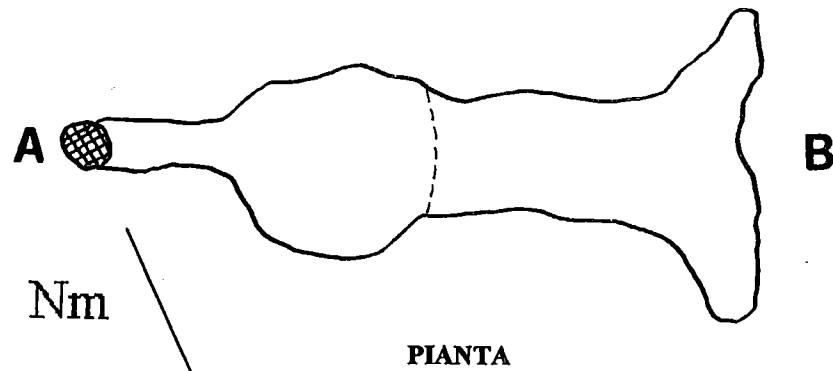

POZZO VIII DEI BURRONI ER-MO 268
SERRE DI SAMONE - GUIGLIA

Nm

PIANTA

SEZIONE LONGITUDINALE

0 1 2 3 4 5 MT.
originale in scala 1:100

G.S.E. C.A.I. MO.
1° DISEGNATORE
Mario Bertolani
1956
2° DISEGNATORE
Massimo Costetti
27/10/1999